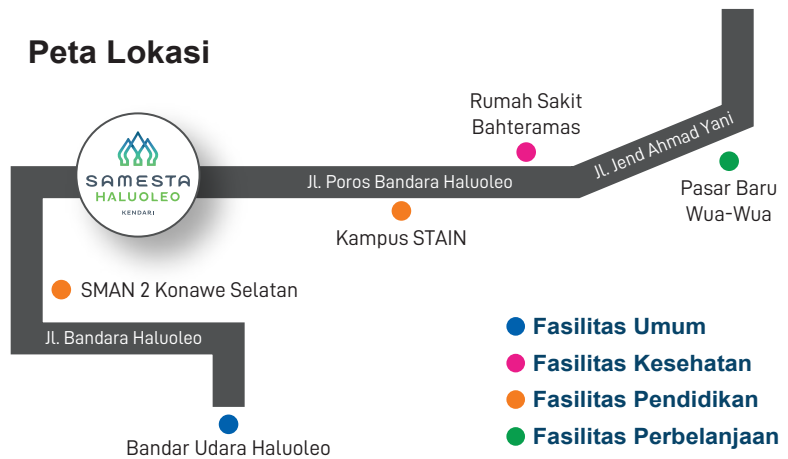

### Aksesibilitas

**5 Menit**  
Bandar Udara  
Haluoleo

**20 Menit**  
Pasar Baru  
Wua-Wua

**15 Menit**  
Kampus STAIN  
Kendari

### Peta Lokasi